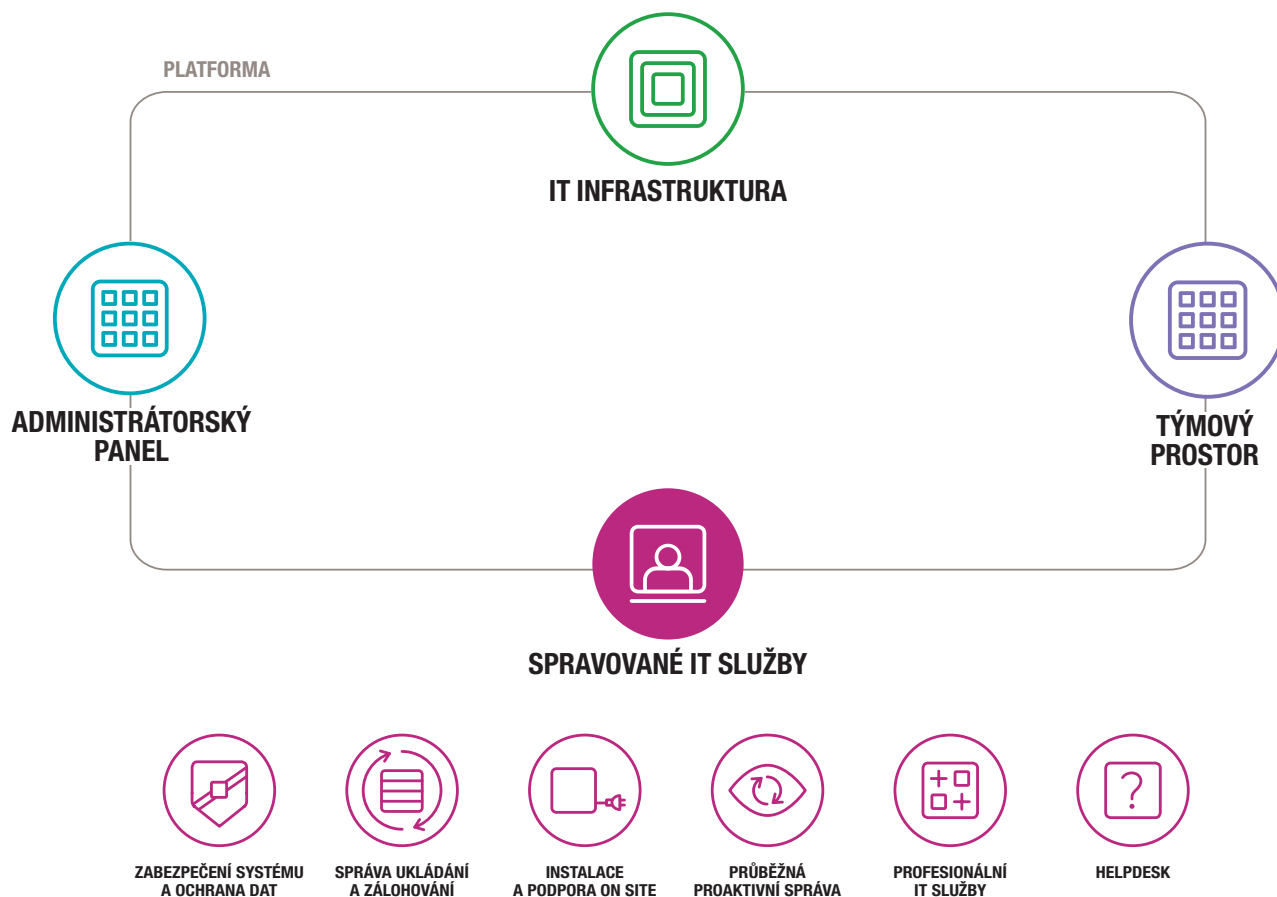

KONICA MINOLTA

WORKPLACE HUB

ZABEZPEČENÍ SYSTÉMU A OCHRANA DAT

Giving Shape to Ideas

workplacehub
IT on your terms

ZAMĚŘTE SE NA VĚCI, KTERÉ JSOU PRO VÁS DŮLEŽITÉ, A MY SE POSTARÁME O **SPRÁVU VAŠEHO IT.**

V čase převratných změn v oblasti technologií je klíčovou strategickou prioritou všech podniků bezpečnost firemního IT, která se navíc díky stále mobilnější pracovní síle daleko složitěji řídí. A právě zde pomáhá Workplace Hub. Poskytuje řadu základních řízených IT služeb (Managed IT Services), díky kterým se můžete zaměřit na jiné důležité úkoly. Bezpečnost systému a ochrana dat (System Security and Data Protection) zajišťuje neustálý monitoring, řízení a ochranu vašich systémů před kybernetickými útoky a dalšími bezpečnostními hrozbami. Díky Workplace Hub budou všechna vaše data i IT infrastruktura zabezpečeny bez ohledu na to, kde budou zaměstnanci firmy právě pracovat.

Klíčové vlastnosti

- Unified Threat Management: Sophos XG Firewall nabízí sofistikované zabezpečení a za všech okolností vás udržuje v bezpečí
- patch management zajistí, že vaše firma má nejaktuálnější verze softwaru
- bezpečný vzdálený přístup
- antivirus na úrovni sítě
- ochrana e-mailu proti spamu a antivirová ochrana
- ochrana DDoS/ochrana před síťovými útoky
- ochrana proti vniknutí
- filtrování obsahu
- správa šířky pásma
- monitoring a ochrana proti škodlivým malwarovým infekcím
- rychlé a snadné změny úrovně zabezpečení
- pravidelná hlášení shrnující aktivitu služby, počet zjištěných ohrožení a podstatu všech nápravných opatření přijatých společností Konica Minolta